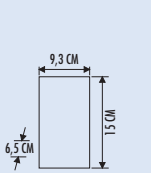

2xGU10 DIŞ MEKAN APLİK PC

AMPUL HARİÇ

LP 3882

KOLİ İÇİ ADET
50 ADET

2xGU10 DUYLU

9,25 $