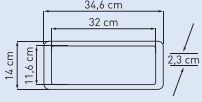

LP 6502

LP 6503

LP 6504

LP 6505

LP 6507

LP 6510

LP 6511

LP 6512

LP 6555

LP 6556

LP 6557

LP 6560

3W SIVA ÜSTÜ MAFSALLI YÖN.

LP 66xx