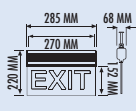

LP 66xx

3 Saat
KOLİ İÇİ ADET
20 ADET

23,00 \$

3W SIVA ÜSTÜ ZİNCİRLİ YÖN.

LP 67xx

3 Saat
KOLİ İÇİ ADET
10 ADET

21,00 \$

SAC SIVA ALTI APARATI