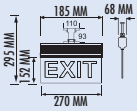

LP 66xx

3 Saat
KOLİ İÇİ ADET
20 ADET

23,00 \$

3W SIVA ÜSTÜ ZİNCİRLİ YÖN.

LP 67xx

3 Saat
KOLİ İÇİ ADET
10 ADET

21,00 \$

SAC SIVA ALTI APARATI