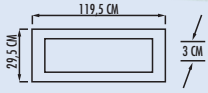

54W SIVA ALTI 30x120 BACKLIGHT

LP 2060

4860 LUMEN