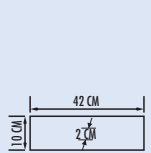

6500K

25,00 \$

3000K

25,00 \$

3000K

25,00 \$

42 CM SİYAH LEDLİ APLİK (METAL)

LP 3870