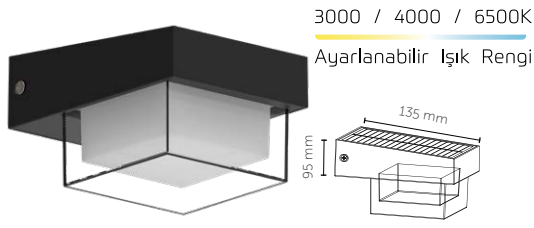

Kod Code	Güç Power	Işık Rengi CCT	Işık Akısı Lumen	Adet/ Koli Pcs/Carton	Fiyat Price
9323	10 W	6500 K	200 Lm	20	34,00 USD
		3000 K			
		4000 K			

Şarj Süresi: 4~6 Saat Çalışma süresi: 10~12 Saat

Kod Code	Güç Power	Işık Rengi CCT	Işık Akısı Lumen	Adet/ Koli Pcs/Carton	Fiyat Price
9324	20 W	6500 K	400 Lm	20	56,00 USD
		3000 K			
		4000 K