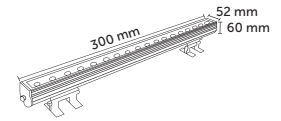

Sıva Üstü LED Wallwasher Armatürler Surface Mounted LED Wallwasher Luminaires

Kod Code	Güç Power	Uzunluk Length	Işık Rengi CCT	Işık Akısı Lumen	Adet/ Koli Pcs/ Carton	Fiyat Price				
5301-01	3 W	120 mm	6500 K	480 Lm	10	27,00 USD				
5301-02			3000 K	420 Lm						
5301-03			Kırmızı	-						
5301-04			Yeşil	-						
5301-05			Mavi	-						
5301-07			4000K	480 Lm						
5301-08			Amber	-						
5302-01			6 W	200 mm			6500 K	960 Lm	10	35,00 USD
5302-02	3000 K	840 Lm								
5302-03	Kırmızı	-								
5302-04	Yeşil	-								
5302-05	Mavi	-			59,00 USD					
5302-06	RGB	-								
5302-07	4000 K	1920 Lm			35,00 USD					
5302-08	Amber	-								
5303-01	9 W	300 mm	6500 K	1440 Lm	10	41,00 USD				
5303-02			3000 K	1260 Lm						
5303-03			Kırmızı	-						
5303-04			Yeşil	-						
5303-05			Mavi	-		62,00 USD				
5303-06			RGB	-						
5303-07			4000 K	1920 Lm		41,00 USD				
5303-08			Amber	-						
5304-01	12 W	350 mm	6500 K	1920 Lm	10	48,00 USD				
5304-02			3000 K	1680 Lm						
5304-03			Kırmızı	-						
5304-04			Yeşil	-						
5304-05			Mavi	-						
5304-07			4000 K	1920 Lm						
5304-08			Amber	-