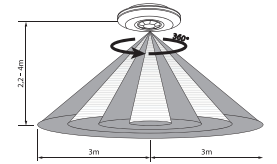

Kod Code	Sensör Tipi Sencor Type	Algılama Açısı Detecting Angle	Adet/Koli Pcs/Carton	Fiyat Price
5132	IR	360 °	50	10,50 USD

Montaj Yüksekliği: 2,2m-4m Algi Mesafesi : 6m