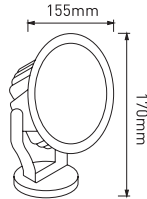

5361-01	12 W	6500 K	1680 Lm	10	90,00 USD
5361-02		3000 K	1440 Lm		
5361-03		Kırmızı	-		
5361-04		Yeşil	-		
5361-05		Mavi	-		
5361-07		4000 K	1680 Lm		
5361-08		Amber	-