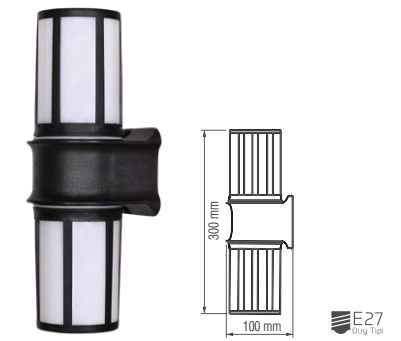

Orkide Duvar Aplık-İki Yönlü

Ürün Kodu	Koli Adeti	Fiyat
9111	20	25,00 USD