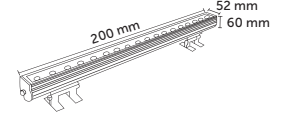

Sıva Üstü LED Wallwasher Armatürler Surface Mounted LED Wallwasher Luminaires

Kod Code	Güç Power	Uzunluk Length	Işık Rengi CCT	Işık Akısı Lumen	Adet/ Koli Pcs/ Carton	Fiyat Price				
5301-01	3 W	120 mm	6500 K	480 Lm	10	27,00 USD				
5301-02			3000 K	420 Lm						
5301-03			Kırmızı	-						
5301-04			Yeşil	-						
5301-05			Mavi	-						
5301-07			4000K	480 Lm						
5301-08			Amber	-						
5302-01			6 W	200 mm			6500 K	960 Lm	10	35,00 USD
5302-02	3000 K	840 Lm								
5302-03	Kırmızı	-								
5302-04	Yeşil	-								
5302-05	Mavi	-			59,00 USD					
5302-06	RGB	-								
5302-07	4000 K	1920 Lm			35,00 USD					
5302-08	Amber	-								
5303-01	9 W	300 mm	6500 K	1440 Lm	10	41,00 USD				
5303-02			3000 K	1260 Lm						
5303-03			Kırmızı	-						
5303-04			Yeşil	-						
5303-05			Mavi	-		62,00 USD				
5303-06			RGB	-						
5303-07			4000 K	1920 Lm		41,00 USD				
5303-08			Amber	-						
5304-01	12 W	350 mm	6500 K	1920 Lm	10	48,00 USD				
5304-02			3000 K	1680 Lm						
5304-03			Kırmızı	-						
5304-04			Yeşil	-						
5304-05			Mavi	-						
5304-07			4000 K	1920 Lm						
5304-08			Amber	-