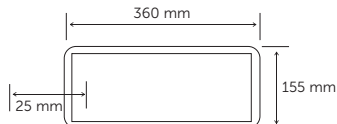

LED Acil Çıkış
LED Emergency Exit

Kod Code	Güç Power	Gerilim Voltage	Acil Aydınlatma Emergency Light	Adet / Koli Pcs / Carton	Fiyat Price
5120	3 W	AC 220V 240V	3 Saat	20	10,00 USD

Kod Code	Güç Power	Gerilim Voltage	Acil Aydınlatma Emergency Light	Adet / Koli Pcs / Carton	Fiyat Price
5121	3 W	AC 220V 240V	3 Saat	20	10,00 USD

Kod Code	Güç Power	Gerilim Voltage	Acil Aydınlatma Emergency Light	Adet / Koli Pcs / Carton	Fiyat Price
5122	3 W	AC 220V 240V	3 Saat	20	10,00 USD

Kod Code	Güç Power	Gerilim Voltage	Acil Aydınlatma Emergency Light	Adet / Koli Pcs / Carton	Fiyat Price
5123	3 W	AC 220V 240V	3 Saat	20	10,00 USD