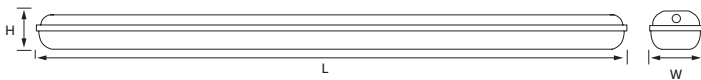

Ex-Proof Etanj Armatürler
Ex-Proof Waterproof Luminaires

Kod Code	Güç Power	Boyutlar W x L x H	Adet/ Koli Pcs/Carton	Fiyat Price
5263	2x18 W	140 x 670 x 102 mm	6	125,00 USD

Kod Code	Güç Power	Boyutlar W x L x H	Adet/ Koli Pcs/Carton	Fiyat Price
5264	2x36 W	140 x 1280 x 102 mm	4	145,00 USD