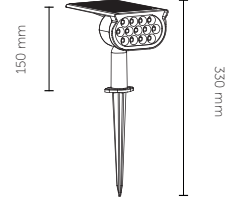

Kod Code	Güç Power	Işık Rengi CCT	Işık Akısı Lumen	Adet/ Koli Pcs/Carton	Fiyat Price
9301-01	7 W	6500 K	100 Lm	50	17,50 USD
9301-02		3000 K	100 Lm		
9301-04		Yeşil	-		
9301-08		Amber	-		

Şarj Süresi: 4~6 Saat Çalışma süresi: 8~10 Saat