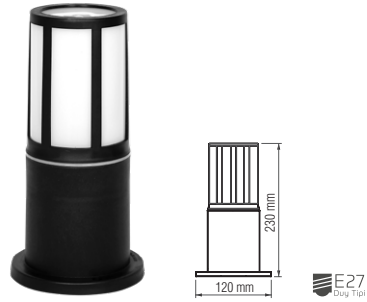

Orkide Direk Armatür 23cm

Ürün Kodu	Koli Adeti	Fiyat
9112	20	14,00 USD