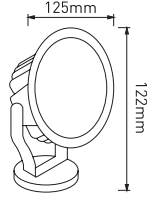

Sıva Üstü LED Bahçe Armatürü
Surface Mounted LED Garden Luminaire

Kod Code	Güç Power	Işık Rengi CCT	Işık Akısı Lumen	Adet/ Koli Pcs/Carton	Fiyat Price
5360-01	9 W	6500 K	1260 Lm	10	70,00 USD
5360-02		3000 K	1080 Lm		
5360-03		Kırmızı	-		
5360-04		Yeşil	-		
5360-05		Mavi	-		
5360-07		4000 K	1260 Lm		
5360-08		Amber	-