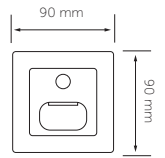

Kod Code	Güç Power	Işık Rengi CCT	Işık Akısı Lumen	Rengi Housing C.	Adet/Koli Pcs/Carton	Fiyat Price
6106-01	1 W	6500 K	40 lm	Siyah	50	11,50 USD
6106-02		3000 K				
6106-05		Mavi				

Rino

Kod Code	Güç Power	Işık Rengi CCT	Işık Akısı Lumen	Rengi Housing C.	Adet/Koli Pcs/Carton	Fiyat Price
6101-01	1 W	6500 K	40 lm	Beyaz	50	10,60 USD
6101-02		3000 K				
6101-05		Mavi				

Kod Code	Güç Power	Işık Rengi CCT	Işık Akısı Lumen	Rengi Housing C.	Adet/Koli Pcs/Carton	Fiyat Price
6102-01	1 W	6500 K	40 lm	Gri	50	10,60 USD
6102-02		3000 K				
6102-05		Mavi				

Kod Code	Güç Power	Işık Rengi CCT	Işık Akısı Lumen	Rengi Housing C.	Adet/Koli Pcs/Carton	Fiyat Price
6103-01	1 W	6500 K	40 lm	Siyah	50	10,60 USD
6103-02		3000 K				
6103-05		Mavi				

Classy

Kod Code	Güç Power	Işık Rengi CCT	Işık Akısı Lumen	Rengi Housing C.	Adet/Koli Pcs/Carton	Fiyat Price
6104-01	1.5 W	6500 K	60 lm	Antrasit	50	19,50 USD
6104-02		3000 K				

Rino

Kod Code	Güç Power	Işık Rengi CCT	Işık Akısı Lumen	Rengi Housing C.	Adet/Koli Pcs/Carton	Fiyat Price
6105-01	1 W	6500 K	40 lm	Siyah	50	9,20 USD
6105-02		3000 K				
6105-05		Mavi				

PHOTOCELL

GEÇMELİ KASAYA
UYGUNDUR