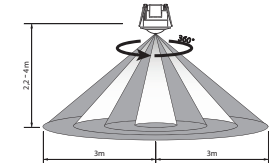

Kod Code	Sensör Tipi Sencor Type	Algılama Açısı Detecting Angle	Adet/Koli Pcs/Carton	Fiyat Price
5134	RF	360 °	50	13,50 USD

Montaj Yüksekliği: 2,2m-4m Algi Mesafesi : 16m