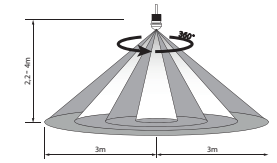

Kod Code	Montaj Tipi Assembly Type	Sensör Tipi Sencor Type	Algılama Açısı Detecting Angle	Adet/Koli Pcs/Carton	Fiyat Price
5133	Tavan	IR	360 °	50	10,50 USD

Montaj Yüksekliği: 2,2m-4m Algi Mesafesi : 6m