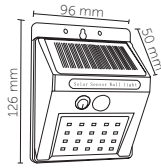

Solar Sensörlü Aplikler Solar Sensor Applique

Kod Code	Güç Power	Işık Rengi CCT	Işık Akısı Lumen	Adet/ Koli Pcs/Carton	Fiyat Price
9321-01	15 W	6500 K	60 Lm	100	9,00 USD

Şarj Süresi: 6~8 Saat Çalışma süresi: 8~12 Saat

Solar Çim Solar Grass

Kod Code	Güç Power	Işık Rengi CCT	Işık Akısı Lumen	Adet/ Koli Pcs/Carton	Fiyat Price
9303-01	10 W	6500 K	140 Lm	48	25,00 USD
9303-02		3000 K	140 Lm		
9303-04		Yeşil	-		
9303-08		Amber	-		

Şarj Süresi: 4~6 Saat Çalışma süresi: 8~10 Saat