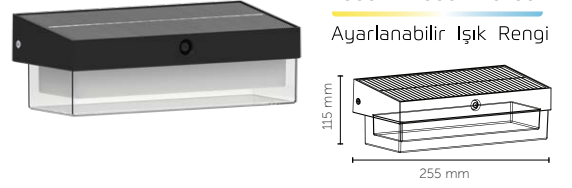

Kod Code	Güç Power	Işık Rengi CCT	Işık Akısı Lumen	Adet/ Koli Pcs/Carton	Fiyat Price
9323	10 W	6500 K	200 Lm	20	34,00 USD
		3000 K			
		4000 K			

Şarj Süresi: 4~6 Saat Çalışma süresi: 10~12 Saat

Kod Code	Güç Power	Işık Rengi CCT	Işık Akısı Lumen	Adet/ Koli Pcs/Carton	Fiyat Price
9324	20 W	6500 K	400 Lm	20	56,00 USD
		3000 K			
		4000 K			

Şarj Süresi: 4~6 Saat Çalışma süresi: 10~12 Saat

Kod Code	Güç Power	Işık Rengi CCT	Işık Akısı Lumen	Adet/ Koli Pcs/Carton	Fiyat Price
9325	6 W	6500 K	45 Lm	80	18,00 USD
		3000 K			
		4000 K			

Şarj Süresi: 4~6 Saat Çalışma süresi: 10~12 Saat

Kod Code	Güç Power	Işık Rengi CCT	Işık Akısı Lumen	Adet/ Koli Pcs/Carton	Fiyat Price
9326	12 W	6500 K	90 Lm	50	26,00 USD
		3000 K			
		4000 K			

Şarj Süresi: 4~6 Saat Çalışma süresi: 10~12 Saat

Kod Code	Güç Power	Işık Rengi CCT	Işık Akısı Lumen	Adet/ Koli Pcs/Carton	Fiyat Price
9327	18 W	6500 K	110 Lm	20	30,00 USD
		3000 K			
		4000 K			

Şarj Süresi: 4~6 Saat Çalışma süresi: 10~12 Saat