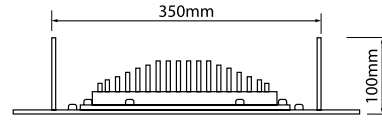

Kanopi Canopy

Kod Code	Güç Power	IP	Montaj Tipi Assembly Type	Boyutlar W x L x H	Işık Rengi CCT	Işık Akısı Lumen	Adet/ Koli Pcs/Carton	Fiyat Price
5350-01	100 W	IP65	Sıva Altı Recessed	49 x 49 x 9 cm	6500 K	16650 Lm	1	380,00 USD
5350-02					3000 K	16300 Lm		
5350-03					4000 K	16650 Lm		

OSRAM LED

Kod Code	Güç Power	IP	Montaj Tipi Assembly Type	Boyutlar W x L x H	Işık Rengi CCT	Işık Akısı Lumen	Adet/ Koli Pcs/Carton	Fiyat Price
5352-01	100 W	IP65	Sıva Üstü Surface Mounted	35 x 35 x 9 cm	6500 K	16650 Lm	1	380,00 USD
5352-02					3000 K	16300 Lm		
5352-03					4000 K	16650 Lm		

OSRAM LED