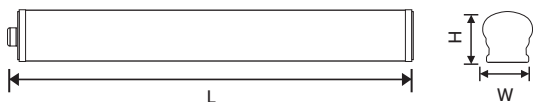

Kod Code	Güç Power	IP	Boyutlar W x L x H	Işık Akısı Lumen	Işık Rengi CCT	Adet / Koli Pcs / Carton	Fiyat Price
2912-01	20 W	IP65	52 x 600 x 52 mm	2400 lm	6500 K	20	16,00 USD
2912-02				2360 lm	3000 K		
2912-03				2400 lm	4000 K		
2914-01	40 W	IP65	52 x 1200 x 52 mm	4800 lm	6500 K	20	24,00 USD
2914-02				4700 lm	3000 K		
2914-03				4800 lm	4000 K		
2916-01	60 W	IP65	52 x 1200 x 52 mm	7200 lm	6500 K	20	31,00 USD
2916-02				7000 lm	3000 K		
2916-03				7200 lm	4000 K		
2918-01	80 W	IP65	52 x 1500 x 52 mm	9600 lm	6500 K	20	44,00 USD
2918-02				9450 lm	3000 K		
2918-03				9600 lm	4000 K		

2934-01	40 W	IP65	52 x 1200 x 52 mm	4800 lm	6500 K	20	38,00 USD
2934-02				4700 lm	3000 K		
2934-03				4800 lm	4000 K		
2936-01	60 W	IP65	52 x 1200 x 52 mm	7200 lm	6500 K	20	48,00 USD
2936-02				7000 lm	3000 K		
2936-03				7200 lm	4000 K		

2914-K-01	40 W	IP65	52 x 1200 x 52 mm	4800 lm	6500 K	20	47,00 USD
2914-K-02				4700 lm	3000 K		
2914-K-03				4800 lm	4000 K		

Opsiyonlar | DALI (1-10V)
ACİL KİT