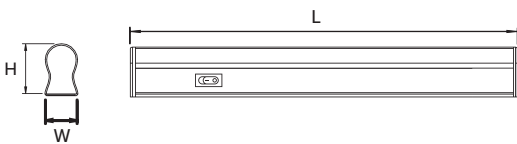

Kod Code	Güç Power	IP	Boyutlar W x L x H	Işık Akısı Lumen	Işık Rengi CCT	Adet / Koli Pcs / Carton	Fiyat Price
2920-01	4 W	IP20	22 x 295 x 34,5 mm	400 lm	6500 K	25	5,80 USD
2920-02				385 lm	3000 K		
2921-01	8 W	IP20	22 x 565 x 34,5 mm	800 lm	6500 K	25	6,90 USD
2921-02				760 lm	3000 K		
2922-01	12 W	IP20	22 x 870 x 34,5 mm	1200 lm	6500 K	25	8,30 USD
2922-02				1120 lm	3000 K		
2923-01	16 W	IP20	22 x 1175 x 34,5 mm	1600 lm	6500 K	25	9,70 USD
2923-02				1510 lm	3000 K		