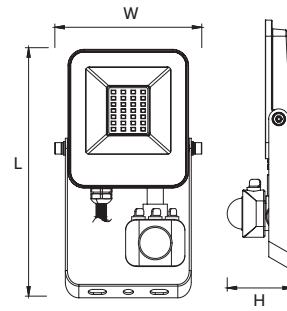

Kod Code	Güç Power	IP	Boyutlar W x L x H	Işık Akısı Lumen	Işık Rengi CCT	Adet / Koli Pcs / Carton	Fiyat Price
7222-01	20 W	IP65	109 x 184 x 48 mm	2600 lm	6500 K	20	34,00 USD
7222-02				2500 lm	3000 K		
7223-01	30 W	IP65	117 x 196 x 52 mm	3900 lm	6500 K	20	39,00 USD
7223-02				3780 lm	3000 K		
7225-01	50 W	IP65	168 x 252 x 54 mm	6500 lm	6500 K	12	47,00 USD
7225-02				6370 lm	3000 K