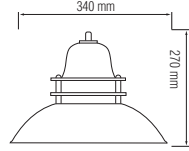

### Begonya Direk Armatür 70cm

Ürün Kodu	Koli Adeti	Fiyat
9108	4	87,00 USD

Ürün Kodu	Koli Adeti	Fiyat
6240	1	50,00 USD

Ürün Kodu	Koli Adeti	Fiyat
6241	1	50,00 USD

Ürün Kodu	Koli Adeti	Fiyat
6242	1	49,00 USD