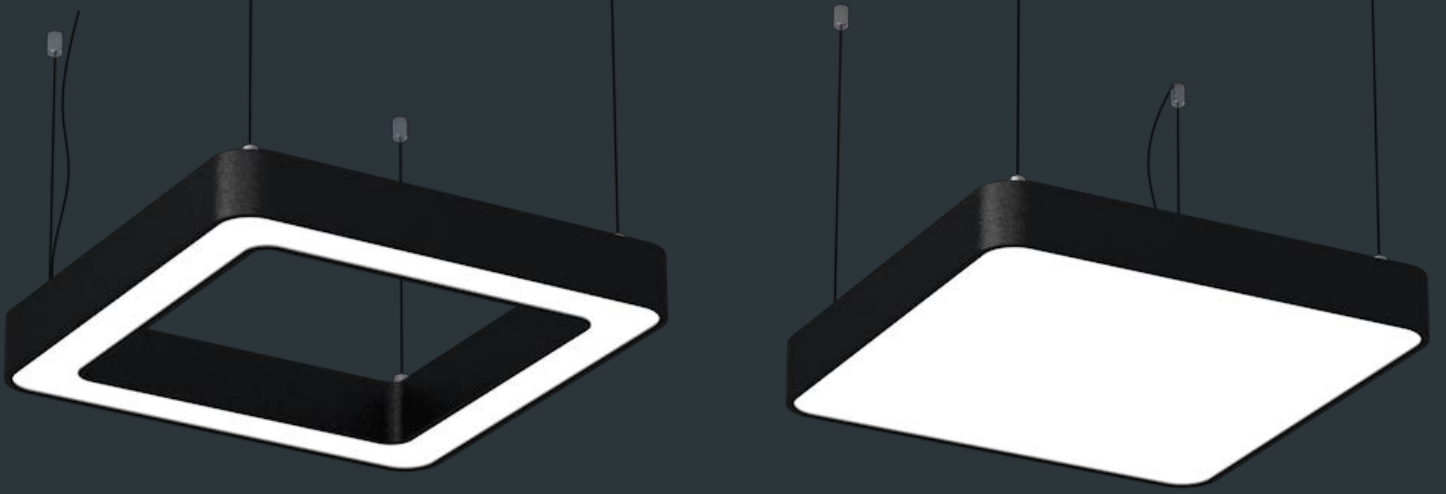

Dekoratif Lineer LED Armatürler
Decorative Linear LED Luminaire

OVAL KARE SİMİT

Kod Code	Boy Size	Kasa Ebatları Case Dimensions	Güç Power	Işık Rengi CCT	Işık Akısı Lumen	Adet/ Koli Pcs/Carton	Fiyat Price
5470-01	40 cm	80 x 75 mm	50 W	6500 K	4500 Lm	1	183,00 USD
5470-02				3000 K			
5470-03				4000 K			
5471-01	60 cm	80 x 75 mm	80 W	6500 K	7500 Lm	1	266,00 USD
5471-02				3000 K			
5471-03				4000 K			
5472-01	90 cm	80 x 75 mm	120 W	6500 K	11500 Lm	1	386,00 USD
5472-02				3000 K			
5472-03				4000 K			

Dekoratif Lineer LED Armatürler
Decorative Linear LED Luminaire

OVAL KARE DAVUL

Kod Code	Boy Size	Kasa Ebatları Case Dimensions	Güç Power	Işık Rengi CCT	Işık Akısı Lumen	Adet/ Koli Pcs/Carton	Fiyat Price
5430-01	40 x 40 cm	100 mm	35 W	6500 K	4500 Lm	1	170,00 USD
5430-02				3000 K	4410 Lm		
5430-03				4000 K	4500 Lm		
5431-01	60 x 60 cm	100 mm	75 W	6500 K	10000 Lm	1	278,00 USD
5431-02				3000 K	9800 Lm		
5431-03				4000 K	10000 Lm		

Opsiyonlar

DALI (1-10V)
ACİL KİT

powered by
TRIDONIC
OSRAM LED