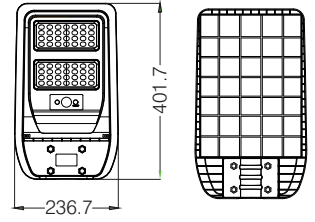

9357-01	200 W	2300 lm	6500 K	6	105,00 USD

Şarj Süresi: 6-8 Saat
Çalışma Süresi: 10-12 Saat