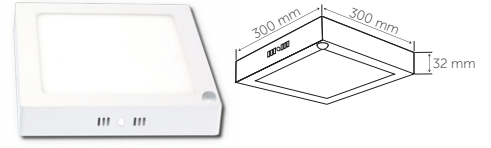

Sensörlü LED Tavan Armatür
Sensor LED Ceiling Luminaire

Kod Code	Sensör Tipi Sencor Type	Güç Power	Işık Rengi CCT	Işık Akısı Lumen	Adet/Koli Pcs/Carton	Fiyat Price
2764-01	PIR Sensör)))	24 W	6500 K	1920 lm	20	44,00 USD
2764-02			3000 K	1840 lm		
2764-03			4000 K	1920 lm