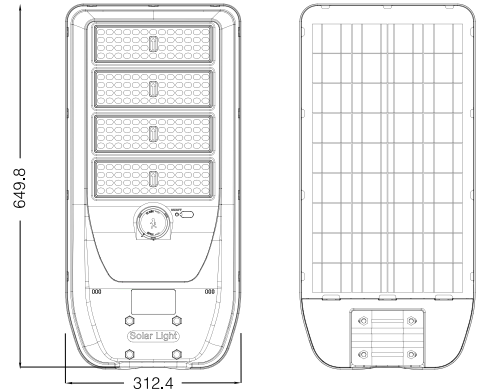

Kod Code	Güç Power	Işık Akısı Lumen	Işık Rengi CCT	Adet / Koli Pcs / Carton	Fiyat Price
9366-01	800 W	6000 lm	6500 K	1	310,00 USD

Şarj Süresi: 6-8 Saat
Çalışma Süresi: 10-12 Saat