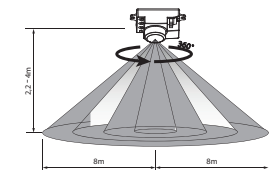

Sensörler Sensors

Kod Code	Montaj Tipi Assembly Type	Sensör Tipi Sencor Type	Algılama Açısı Detecting Angle	Adet/Koli Pcs/Carton	Fiyat Price
5130	Duvar	IR	180 °	50	10,80 USD

Montaj Yüksekliği: 1,8m-2,5m Algi Mesafesi : 12m

Kod Code	Montaj Tipi Assembly Type	Sensör Tipi Sencor Type	Algılama Açısı Detecting Angle	Adet/Koli Pcs/Carton	Fiyat Price
5131	Tavan	IR	360 °	50	10,80 USD

Montaj Yüksekliği: 2,2m-4m Algi Mesafesi : 6m

Kod Code	Sensör Tipi Sencor Type	Algılama Açısı Detecting Angle	Adet/Koli Pcs/Carton	Fiyat Price
5132	IR	360 °	50	10,50 USD

Montaj Yüksekliği: 2,2m-4m Algi Mesafesi : 6m

Kod Code	Montaj Tipi Assembly Type	Sensör Tipi Sencor Type	Algılama Açısı Detecting Angle	Adet/Koli Pcs/Carton	Fiyat Price
5133	Tavan	IR	360 °	50	10,50 USD

Montaj Yüksekliği: 2,2m-4m Algi Mesafesi : 6m

Kod Code	Sensör Tipi Sencor Type	Algılama Açısı Detecting Angle	Adet/Koli Pcs/Carton	Fiyat Price
5134	RF	360 °	50	13,50 USD

Montaj Yüksekliği: 2,2m-4m Algi Mesafesi : 16m