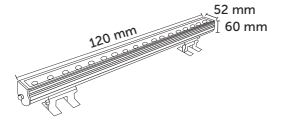

Sıva Üstü LED Wallwasher Armatürler Surface Mounted LED Wallwasher Luminaires

Kod Code	Güç Power	Uzunluk Length	Işık Rengi CCT	Işık Akısı Lumen	Adet/ Koli Pcs/ Carton	Fiyat Price				
5301-01	3 W	120 mm	6500 K	480 Lm	10	27,00 USD				
5301-02			3000 K	420 Lm						
5301-03			Kırmızı	-						
5301-04			Yeşil	-						
5301-05			Mavi	-						
5301-07			4000K	480 Lm						
5301-08			Amber	-						
5302-01			6 W	200 mm			6500 K	960 Lm	10	35,00 USD
5302-02	3000 K	840 Lm								
5302-03	Kırmızı	-								
5302-04	Yeşil	-								
5302-05	Mavi	-			59,00 USD					
5302-06	RGB	-								
5302-07	4000 K	1920 Lm			35,00 USD					
5302-08	Amber	-								
5303-01	9 W	300 mm	6500 K	1440 Lm	10	41,00 USD				
5303-02			3000 K	1260 Lm						
5303-03			Kırmızı	-						
5303-04			Yeşil	-						
5303-05			Mavi	-		62,00 USD				
5303-06			RGB	-						
5303-07			4000 K	1920 Lm		41,00 USD				
5303-08			Amber	-						
5304-01	12 W	350 mm	6500 K	1920 Lm	10	48,00 USD				
5304-02			3000 K	1680 Lm						
5304-03			Kırmızı	-						
5304-04			Yeşil	-						
5304-05			Mavi	-						
5304-07			4000 K	1920 Lm						
5304-08			Amber	-