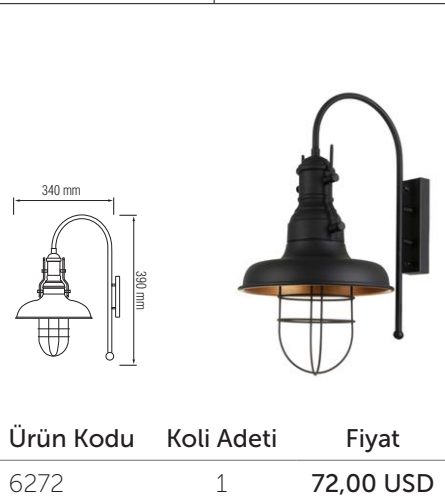

Ürün Kodu	Koli Adeti	Fiyat
6253	1	42,00 USD

Ürün Kodu	Koli Adeti	Fiyat
6254	1	55,00 USD

Ürün Kodu	Koli Adeti	Fiyat
6255	1	105,00 USD

Dekoratif Sarkıt ve Aplikler  
Luminaire

**inoled**   
[www.inoled.com.tr](http://www.inoled.com.tr)