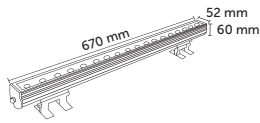

5306-01	24 W	670 mm	6500 K	3840 Lm	10	75,00 USD
5306-02			3000 K	3360 Lm		
5306-03			Kırmızı	-		
5306-04			Yeşil	-		
5306-05			Mavi	-		
5306-07			4000 K	3840 Lm		
5306-08			Amber	-