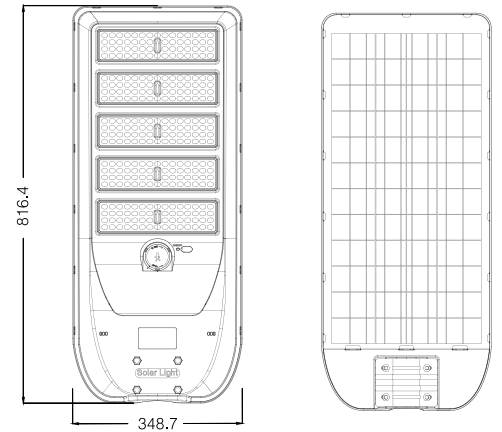

Sensörlü LED Solar Sokak Armatürler Sensor LED Solar Street Luminaire

Kod Code	Güç Power	Işık Akısı Lumen	Işık Rengi CCT	Adet / Koli Pcs / Carton	Fiyat Price
9359-01	400 W	3700 lm	6500 K	5	145,00 USD

Şarj Süresi: 6-8 Saat
Çalışma Süresi: 10-12 Saat

Kod Code	Güç Power	Işık Akısı Lumen	Işık Rengi CCT	Adet / Koli Pcs / Carton	Fiyat Price
9365-01	600 W	5000 lm	6500 K	1	250,00 USD

Şarj Süresi: 6-8 Saat
Çalışma Süresi: 10-12 Saat

Kod Code	Güç Power	Işık Akısı Lumen	Işık Rengi CCT	Adet / Koli Pcs / Carton	Fiyat Price
9366-01	800 W	6000 lm	6500 K	1	310,00 USD

Şarj Süresi: 6-8 Saat
Çalışma Süresi: 10-12 Saat