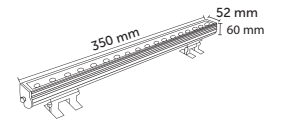

Sıva Üstü LED Wallwasher Armatürler Surface Mounted LED Wallwasher Luminaires

Kod Code	Güç Power	Uzunluk Length	Işık Rengi CCT	Işık Akısı Lumen	Adet/ Koli Pcs/ Carton	Fiyat Price				
5301-01	3 W	120 mm	6500 K	480 Lm	10	27,00 USD				
5301-02			3000 K	420 Lm						
5301-03			Kırmızı	-						
5301-04			Yeşil	-						
5301-05			Mavi	-						
5301-07			4000K	480 Lm						
5301-08			Amber	-						
5302-01			6 W	200 mm			6500 K	960 Lm	10	35,00 USD
5302-02	3000 K	840 Lm								
5302-03	Kırmızı	-								
5302-04	Yeşil	-								
5302-05	Mavi	-			59,00 USD					
5302-06	RGB	-								
5302-07	4000 K	1920 Lm			35,00 USD					
5302-08	Amber	-								
5303-01	9 W	300 mm	6500 K	1440 Lm	10	41,00 USD				
5303-02			3000 K	1260 Lm						
5303-03			Kırmızı	-						
5303-04			Yeşil	-						
5303-05			Mavi	-		62,00 USD				
5303-06			RGB	-						
5303-07			4000 K	1920 Lm		41,00 USD				
5303-08			Amber	-						
5304-01	12 W	350 mm	6500 K	1920 Lm	10	48,00 USD				
5304-02			3000 K	1680 Lm						
5304-03			Kırmızı	-						
5304-04			Yeşil	-						
5304-05			Mavi	-						
5304-07			4000 K	1920 Lm						
5304-08			Amber	-