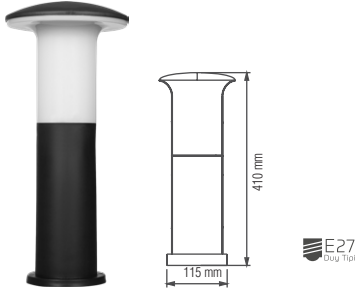

## Bahçe Armatürler Garden Luminaire

**Petunya Direk Armatür 41 cm**

Ürün Kodu	Koli Adeti	Fiyat
9122	12	19,00 USD

**Petunya Duvar Aplık**

Ürün Kodu	Koli Adeti	Fiyat
9120	12	19,00 USD

**Açelya Bahçe Set üstü Armatür**