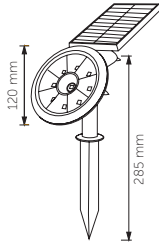

Kod Code	Güç Power	Işık Rengi CCT	Işık Akısı Lumen	Adet/ Koli Pcs/Carton	Fiyat Price
9302-01	9 W	6500 K	130 Lm	24	24,00 USD
9302-02		3000 K	130 Lm		
9302-04		Yeşil	-		
9302-08		Amber	-		

Şarj Süresi: 4~6 Saat Çalışma süresi: 8~10 Saat