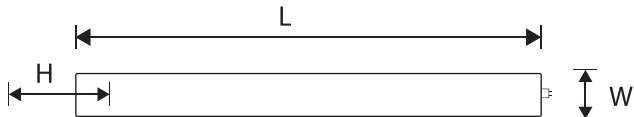

LED Bant Armatür
LED Batten Luminaire

LINEO

Kod Code	Güç Power	IP	Boyutlar W x L x H	Işık Akısı Lumen	Işık Rengi CCT	Adet / Koli Pcs / Carton	Fiyat Price
2925-01	24 W	IP40	70 x 600 x 38 mm	2640 lm	6500 K	25	21,50 USD
2925-02				2590 lm	3000 K		
2925-03				2640 lm	4000 K		

Kod Code	Güç Power	IP	Boyutlar W x L x H	Işık Akısı Lumen	Işık Rengi CCT	Adet / Koli Pcs / Carton	Fiyat Price
2927-01	54 W	IP40	70 x 1200 x 38 mm	5940 lm	6500 K	25	34,00 USD
2927-02				5870 lm	3000 K		
2927-03				5940 lm	4000 K		

Uç Uca eklenebilirlik;
- 24W ürünlerde 16 adet
- 54W ürünlerde 8 adet

inoled