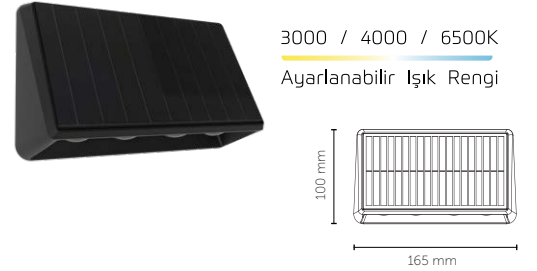

Kod Code	Güç Power	Işık Rengi CCT	Işık Akısı Lumen	Adet/ Koli Pcs/Carton	Fiyat Price
9323	10 W	6500 K	200 Lm	20	34,00 USD
		3000 K			
		4000 K			

Şarj Süresi: 4~6 Saat Çalışma süresi: 10~12 Saat

Kod Code	Güç Power	Işık Rengi CCT	Işık Akısı Lumen	Adet/ Koli Pcs/Carton	Fiyat Price
9324	20 W	6500 K	400 Lm	20	56,00 USD
		3000 K			
		4000 K			

Şarj Süresi: 4~6 Saat Çalışma süresi: 10~12 Saat

Kod Code	Güç Power	Işık Rengi CCT	Işık Akısı Lumen	Adet/ Koli Pcs/Carton	Fiyat Price
9325	6 W	6500 K	45 Lm	80	18,00 USD
		3000 K			
		4000 K			

Şarj Süresi: 4~6 Saat Çalışma süresi: 10~12 Saat

Kod Code	Güç Power	Işık Rengi CCT	Işık Akısı Lumen	Adet/ Koli Pcs/Carton	Fiyat Price
9326	12 W	6500 K	90 Lm	50	26,00 USD
		3000 K			
		4000 K			

Şarj Süresi: 4~6 Saat Çalışma süresi: 10~12 Saat

Kod Code	Güç Power	Işık Rengi CCT	Işık Akısı Lumen	Adet/ Koli Pcs/Carton	Fiyat Price
9327	18 W	6500 K	110 Lm	20	30,00 USD
		3000 K			
		4000 K			

Şarj Süresi: 4~6 Saat Çalışma süresi: 10~12 Saat