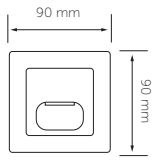

Rino

Kod Code	Güç Power	Işık Rengi CCT	Işık Akısı Lumen	Rengi Housing C.	Adet/Koli Pcs/Carton	Fiyat Price
6105-01	1 W	6500 K	40 lm	Siyah	50	9,20 USD
6105-02		3000 K				
6105-05		Mavi