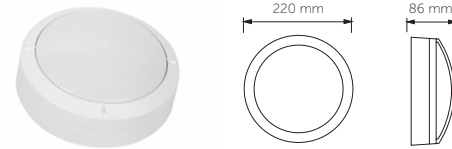

5167-01	18 W	6500 K	1260 lm	10	18,00 USD
5167-02		3000 K	1230 lm