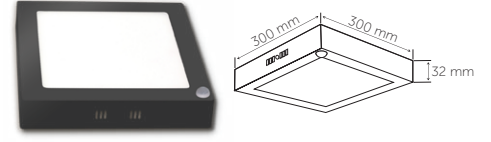

2784-01	PIR Sensör)))	24 W	6500 K	1920 lm	20	47,00 USD
2784-02			3000 K	1840 lm		
2784-03			4000 K	1920 lm