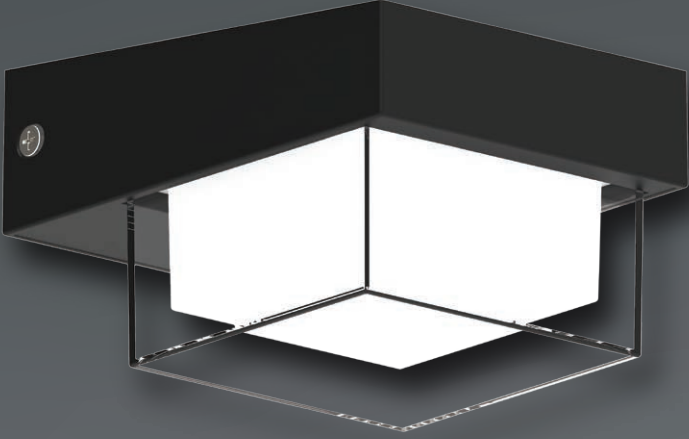

Solar Ürünler

Solar Products