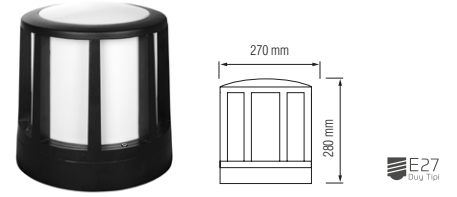

## Bahçe Armatürler Garden Luminaire

**Petunya Direk Armatür 41 cm**

Ürün Kodu	Koli Adeti	Fiyat
9122	12	19,00 USD

**Petunya Duvar Aplık**

Ürün Kodu	Koli Adeti	Fiyat
9120	12	19,00 USD

**Açelya Bahçe Set üstü Armatür**