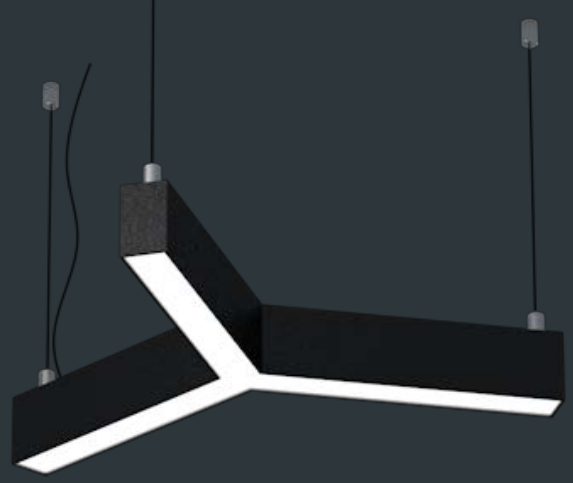

Dekoratif Lineer LED Armatürler
Decorative Linear LED Luminaire

OVAL ÜÇGEN

Kod Code	Boy Size	Kasa Ebatları Case Dimensions	Güç Power	Işık Rengi CCT	Işık Akısı Lumen	Adet/ Koli Pcs/Carton	Fiyat Price
5491-01	60 cm	80 x 75 mm	65 W	6500 K	7000 Lm	1	233,00 USD
5491-02				3000 K			
5491-03				4000 K			
5492-01	90 cm	80 x 75 mm	90 W	6500 K	10500 Lm	1	375,00 USD
5492-02				3000 K			
5492-03				4000 K			

Dekoratif Lineer LED Armatürler
Decorative Linear LED Luminaire

YILDIZ

Kod Code	Boy Size	Kasa Ebatları Case Dimensions	Güç Power	Işık Rengi CCT	Işık Akısı Lumen	Adet/ Koli Pcs/Carton	Fiyat Price
5501-01	60 cm	80 x 50 mm	55 W	6500 K	7560 Lm	1	176,00 USD
5501-02				3000 K			
5501-03				4000 K			
5502-01	90 cm	80 x 50 mm	80 W	6500 K	11000 Lm	1	263,00 USD
5502-02				3000 K			
5502-03				4000 K			

Opsiyonlar

DALI (1-10V)
ACİL KİT

powered by
TRIDONIC
OSRAM LED

inoled